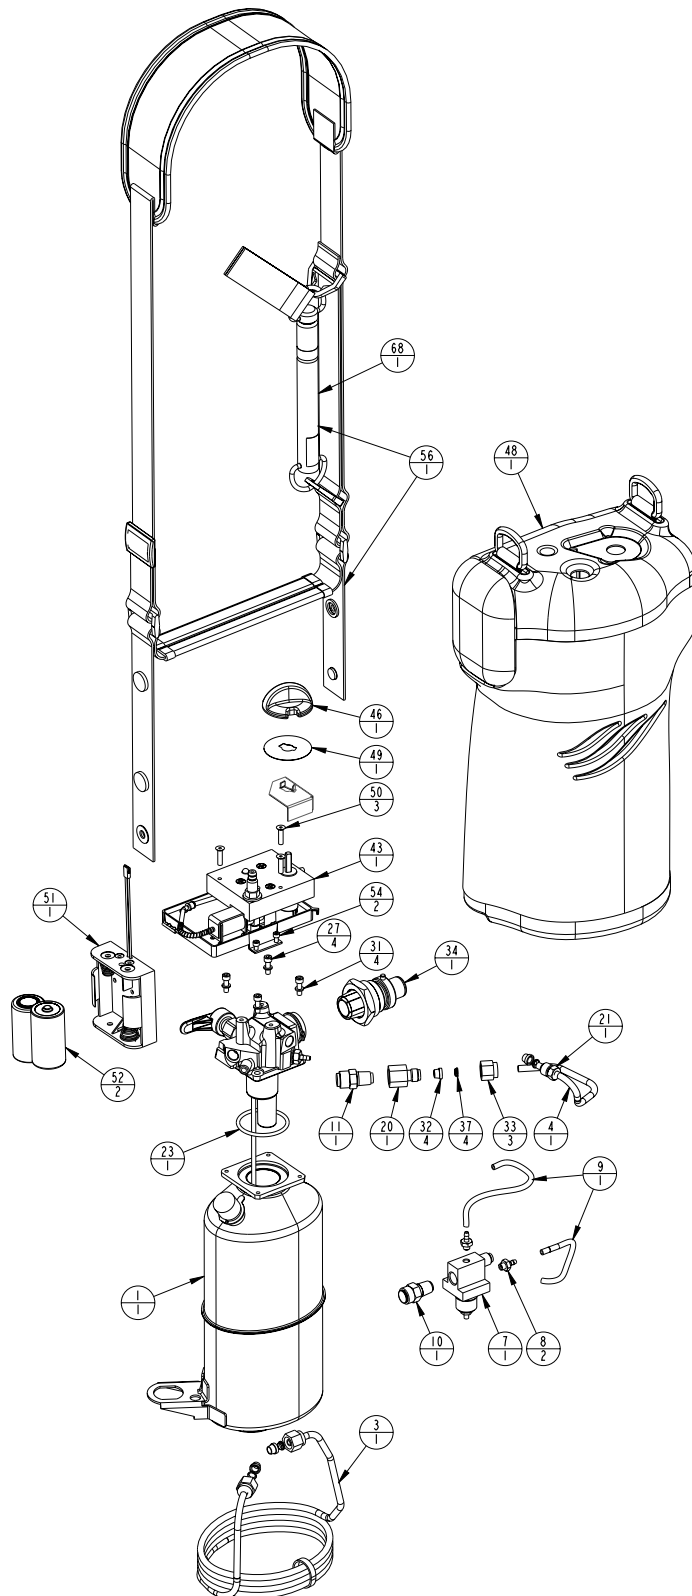

Configurable Diagram - Side Fill

Manifold

Key	Description	300 TF	300 SF	600 TF	600 SF	1200 TF	1200 SF	#
4	Vaporizer Fitting - SS	CA404839	CA404839	CA404839	CA404839	CA404839	CA404839	1
5	Vent-Valve	10564248	10564248	10564248	10564248	10564248	10564248	1
	Vent-Valve (auto-close)	10811253	10811253	10811253	10811253	10811253	10811253	1
6	Retaining Ring SF QDV		10776769		10776769		10776769	1
7	Side Fill QDV		10577866T		10577866T		10577866T	1
	Side Fill QDV Poppet Assy		10665372		10665372		10665372	1
	Side Fill QDV O-Ring		CA404838		CA404838		CA404838	1
	Side Fill QDV Hex Coupler		CA404936		CA404936		CA404936	1
8	Fill Elbow - Brass	10636395		10636395		10636395	10636395	1
12	Barb Fitting (to economizer)	11539221	11539221	11539221	11539221	11539221	11539221	1
13	Feed-Thru Ferrule	11878450	11878450	11878450	11878450	11878450	11878450	1

Manifold Diagram - Top Fill