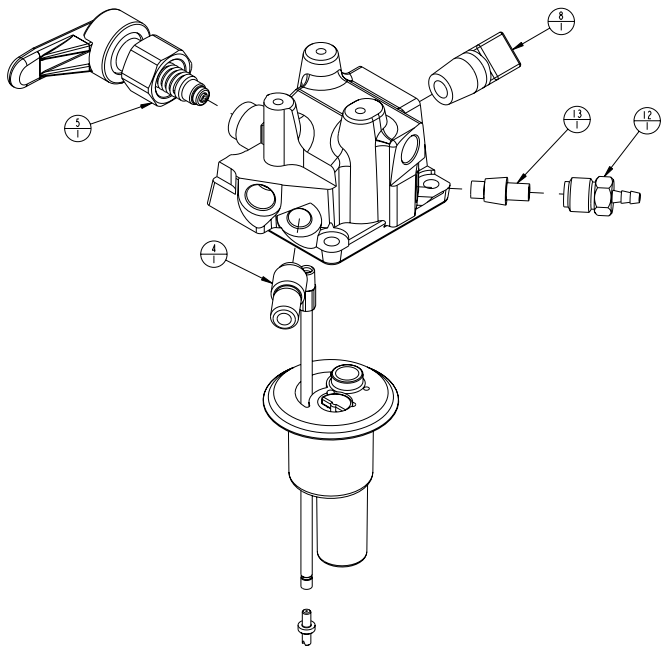

Manifold

Key	Description	300 TF	300 SF	600 TF	600 SF	1200 TF	1200 SF	#
4	Vaporizer Fitting - SS	CA404839	CA404839	CA404839	CA404839	CA404839	CA404839	1
5	Vent-Valve	10564248	10564248	10564248	10564248	10564248	10564248	1
	Vent-Valve (auto-close)	10811253	10811253	10811253	10811253	10811253	10811253	1
6	Retaining Ring SF QDV		10776769		10776769		10776769	1
7	Side Fill QDV		10577866T		10577866T		10577866T	1
	Side Fill QDV Poppet Assy		10665372		10665372		10665372	1
	Side Fill QDV O-Ring		CA404838		CA404838		CA404838	1
	Side Fill QDV Hex Coupler		CA404936		CA404936		CA404936	1
8	Fill Elbow - Brass	10636395		10636395		10636395	10636395	1
12	Barb Fitting (to economizer)	11539221	11539221	11539221	11539221	11539221	11539221	1
13	Feed-Thru Ferrule	11878450	11878450	11878450	11878450	11878450	11878450	1

Manifold Diagram - Top Fill