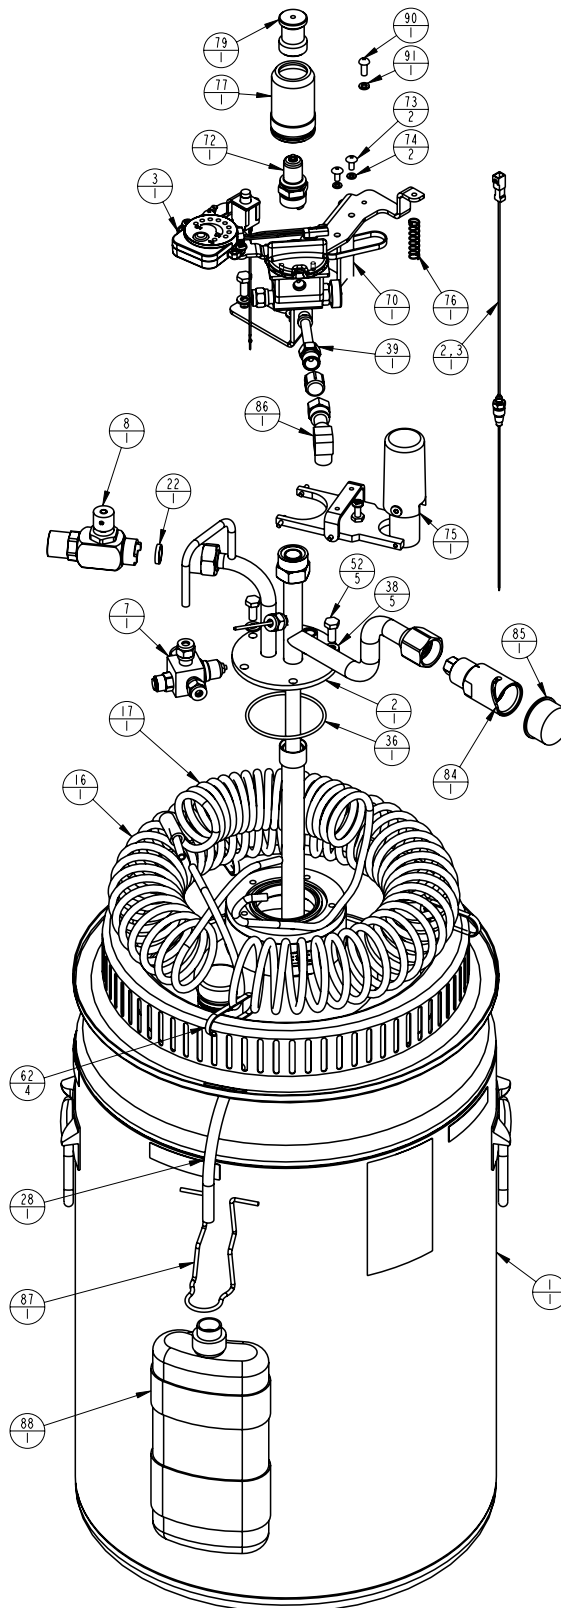

## Bracket Assembly

Key	Description	Lib 20	Lib 30	Lib 37	Lib 45	Lib 60	#
1	Bracket G4	13708104	13708104	13708104	13708104	13708104	1
2	0-15LPM 16 pos. Flow Control Valve	13110145	13110145	13110145	13110145	13110145	1
3	30 PSI Secondary Relief Valve	13110217	13110217	13110217	13110217	13110217	1
4	0-15 LPM 16 Position Decal	13086149	13086149	13086149	13086149	13086149	1
5	16 Position Lock Plate	13095627	13095627	13095627	13095627	13095627	1
6	Flow Control Valve Screws	CA002876	CA002876	CA002876	CA002876	CA002876	2
7	Flow Control Knob - Red	10567941	10567941	10567941	10567941	10567941	1
8	G4 Service Meter	13352401	13352401	13352401	13352401	13352401	1
9	Meter Screw - SS #6-32*3/8"	CA002305	CA002305	CA002305	CA002305	CA002305	2
10	Ground #8 Spade Terminal	10597904	10597904	10597904	10597904	10597904	1
11	Split-Lock Washer - Ground- #8	CA405145	CA405145	CA405145	CA405145	CA405145	1
12	Screw - Ground - SS #8-32*3/8"	CA405164	CA405164	CA405164	CA405164	CA405164	1
13	Front Ferrule (larger ferrule) 0.25"	CA405072	CA405072	CA405072	CA405072	CA405072	1
14	Rear Ferrule (smaller ferrule) 0.25"	CA405074	CA405074	CA405074	CA405074	CA405074	1
15	Tube Nut - Brass 0.25"	10760273	10760273	10760273	10760273	10760273	1