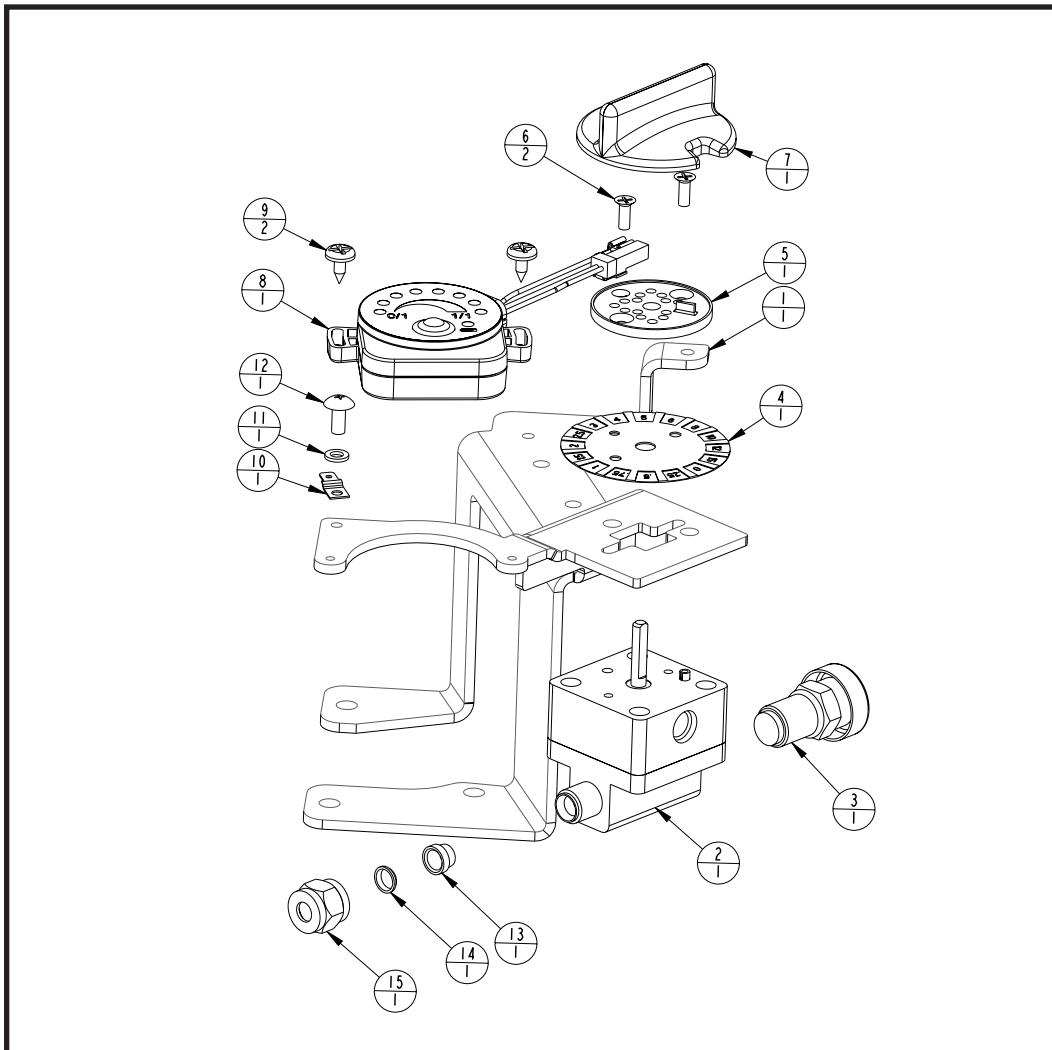

Bracket Assembly

Key	Description	Lib 20	Lib 30	Lib 37	Lib 45	Lib 60	#
1	Bracket G4	13708104	13708104	13708104	13708104	13708104	1
2	0-15LPM 16 pos. Flow Control Valve	13110145	13110145	13110145	13110145	13110145	1
3	30 PSI Secondary Relief Valve	13110217	13110217	13110217	13110217	13110217	1
4	0-15 LPM 16 Position Decal	13086149	13086149	13086149	13086149	13086149	1
5	16 Position Lock Plate	13095627	13095627	13095627	13095627	13095627	1
6	Flow Control Valve Screws	CA002876	CA002876	CA002876	CA002876	CA002876	2
7	Flow Control Knob - Red	10567941	10567941	10567941	10567941	10567941	1
8	G4 Service Meter	13352401	13352401	13352401	13352401	13352401	1
9	Meter Screw - SS #6-32*3/8"	CA002305	CA002305	CA002305	CA002305	CA002305	2
10	Ground #8 Spade Terminal	10597904	10597904	10597904	10597904	10597904	1
11	Split-Lock Washer - Ground- #8	CA405145	CA405145	CA405145	CA405145	CA405145	1
12	Screw - Ground - SS #8-32*3/8"	CA405164	CA405164	CA405164	CA405164	CA405164	1
13	Front Ferrule (larger ferrule) 0.25"	CA405072	CA405072	CA405072	CA405072	CA405072	1
14	Rear Ferrule (smaller ferrule) 0.25"	CA405074	CA405074	CA405074	CA405074	CA405074	1
15	Tube Nut - Brass 0.25"	10760273	10760273	10760273	10760273	10760273	1